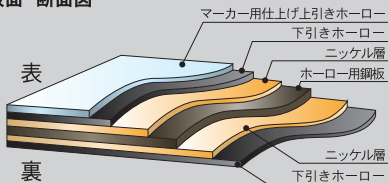

ホームページ www.uma-jirushi.co.jp  YouTube

～ブラックフレームがカジュアルなオフィスにマッチ～

UD ミーティングボード **ブラック フレーム**

W&B

ホワイト&ブラック

表面	 ニッケル ホーロー	ホワイトボード ホーロー製
裏面	 スチール	ブラックボード スチール製

UDMT55K
※脱着式ペントレイは別売です

会議スペースに最適

UD ミーティングボード **ブラック**

UD ミーティングボード
裏面：ブラックボード

UDMT55K オープン価格
外形寸法／W1318×D557×H1750
有効寸法／W1262×H880

❗ 脱着式ペントレイは別売です。

表面：ホーローホワイト
裏面：スチールブラック
枠：アルミ（ブラック）
付属品：イレーザー
ボードマーカー（黒、赤）
マグネット

マグネットで簡単取付け

脱着式ペントレイブラック

【L=548mm】

UTR600-K ¥3,500
外形寸法／W548×D42×H35
質量／275g

書き消し耐久性抜群
デュアルコート・ニッケルホーロー
板面 断面図

デュアルコート・ニッケルホーローは
表面ホーロー層が2層構造を形成しているため
表面硬度が高く、繰り返し書き消しができるの
が特長です。

ホワイトボードは丈夫なホーロー製

POP ゲルチョークを使った例
(POP ゲルチョークは別売です)

マグネットで紙を掲示した例
(マグネットは別売です)